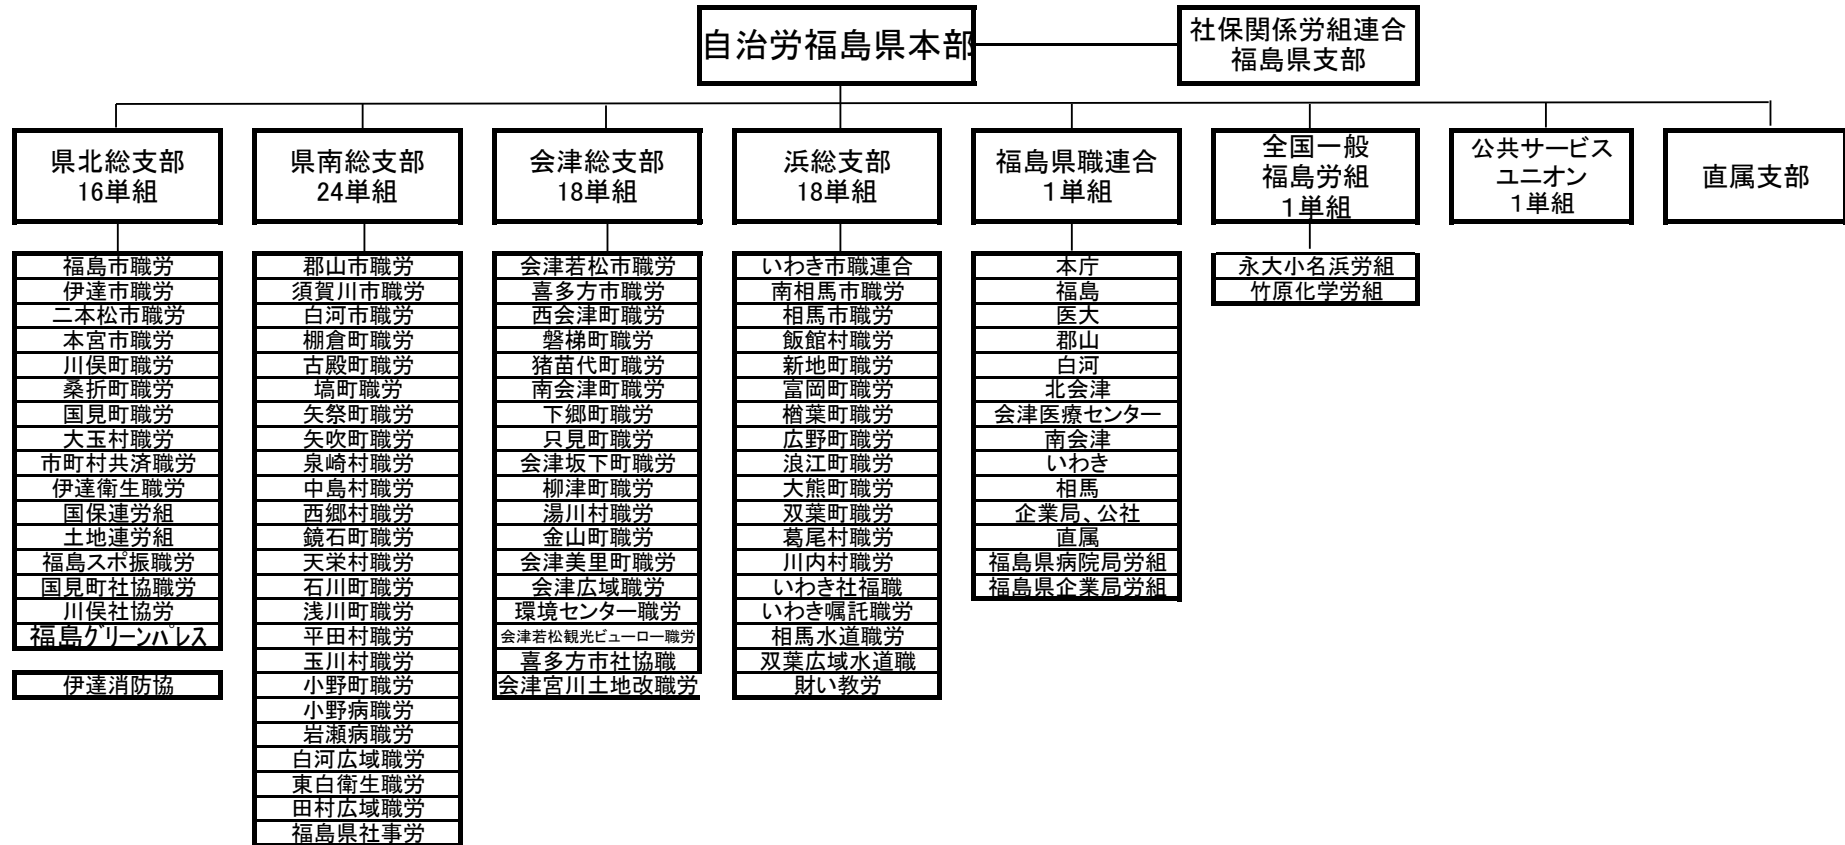

自治労福島県本部 組織の現況

(2021年9月1日現在)

(79単組 1直属支部)

未加盟・未組織
市町村7

田村市
鮫川村
三春町

北塩原村
三島町
昭和村
檜枝岐村